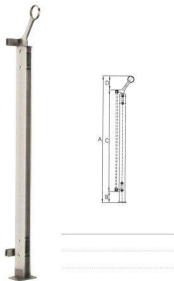

اطلاعات تخصصی :

اتصالات شیشه Glass clamps

اطلاعات تخصصی :

اطلاعات تخصصی :

اتصالات شیشه
Glass clamps

اطلاعات تخصصی :

اتصالات نرده ساختمانی Railing accessories

اطلاعات تخصصی :

قلاب های نرده و لوازم جانبی Balustrade Brackets and accessories

نرده‌های آماده ساختمانی Balustrades

نرده های آماده ساختمانی
Balustrades

نرده های آماده ساختمانی
Balustrades

لولا های حمامی Bathroom accessories